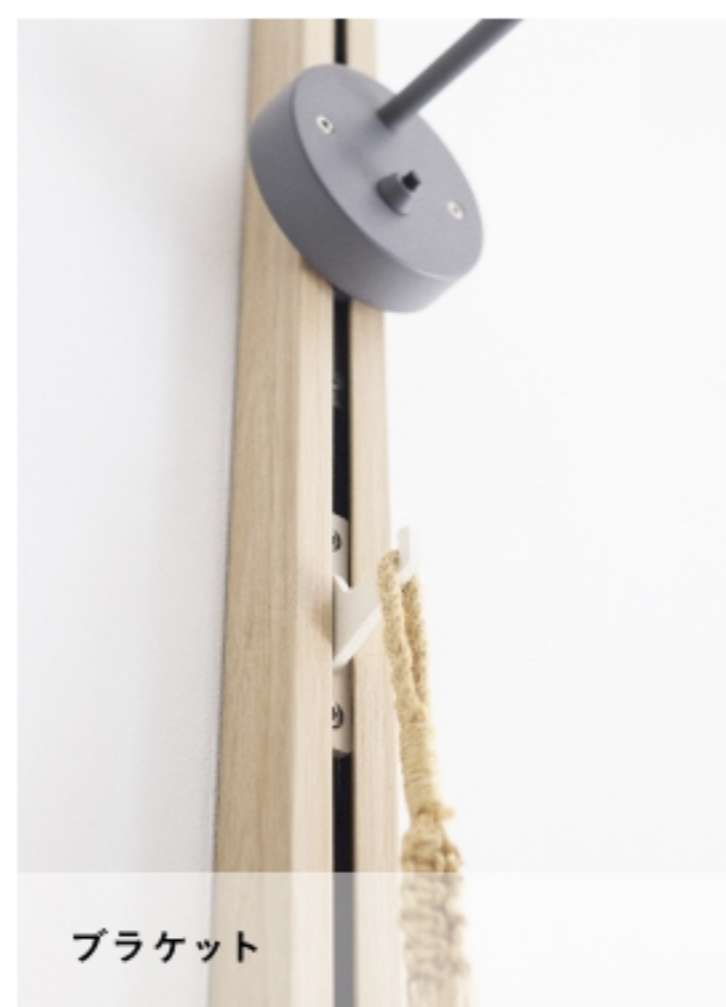

PRODUCTS

製品一覧

BASIC SET

BRACKET

RAIL / COVER / CLIP