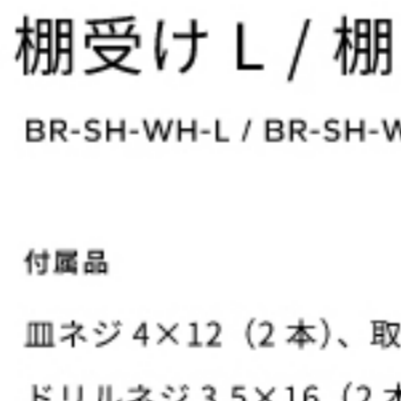

## 棚受け LR セット

BR-SH-WH-LR

付属品

皿ネジ 4×12 (2本)、取扱説明書、  
ドリルネジ 3.5×16 (4本)

COLOR

#WH  
ホワイト

SPEC

商品名 棚受け LR セット  
希望小売価格 22,000 円 (税込)