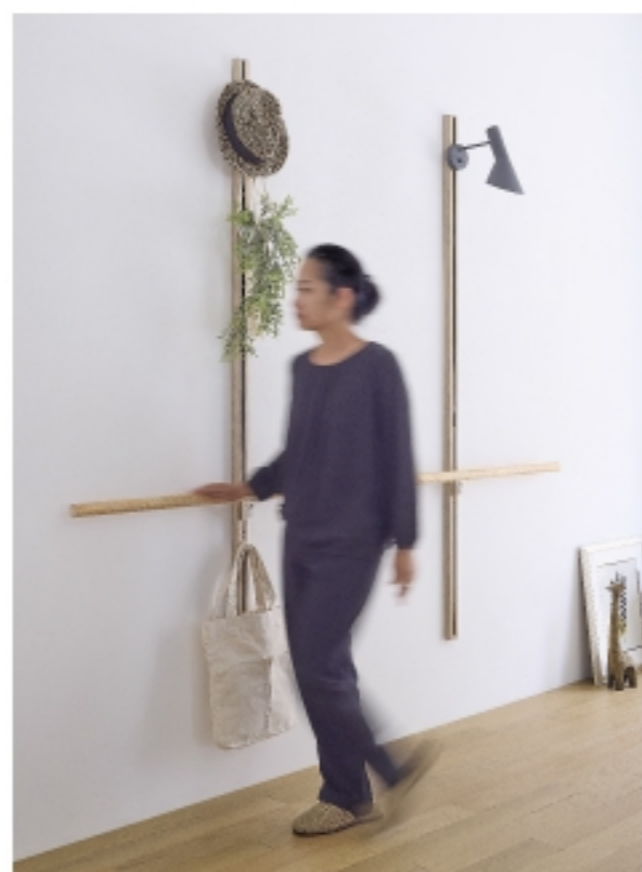

COLOR

#NW
ナチュラルウッド

#WW
ホワイトウッド

#DW
ダークウッド

#WH
ホワイト

#BK
ブラック

SPEC

商品名	よこ手すりセット 1.8M	よこ手すりセット 0.9M
希望小売価格	96,800 円 (税込)	70,400 円 (税込)

※1: 施工状況や室内環境に依るため、石膏ボードのみでの強度を保証するものではありません。
取付設置費は含まれておりません。